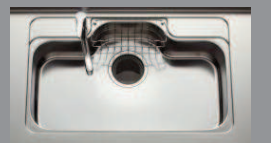

深型レンジフード(シロッコファン)
90cm / シルバー
ZRS90NBD20FSZ-T

ホーロートップコンロ(3口/60cm)
フェイス:シルバー/トップ:ブラック/グリル:水無片面
ZGFNK6R18QSE-T

浄水器一体型省エネシングル水栓
ZZJA497M(N/K)9NTN02-T

食器洗い乾燥機
シルバーフェイス/パネルタイプ
ZWPP45R21LDS-T

The kitchen is part of Interior.

美しく、そして、使いやすい。
デザインや素材、収納力にこだわった「KT」。
キッチンにいるときも、リビングにいるときも、
その存在価値が感じられます。

サイレントレール
やさしく静かに閉まるダンパー機能を搭載。

シンク前収納
包丁差し(ロック付き)、まな板、ふきん、
ラップなどが収納できます。

キッチンライト(60cm)
LEDシーソースイッチ

ステンレスシンク(大)
シンプルなステンレスシンクです。
W82×D48.5×H18.3cm(TG)

人工大理石ワークトップ(グレインホワイト)
熱に強く、やわらかな質感が魅力です。

■扉カラー
01
シリーズ

| | |
|------------------------------|-------------------------------|
| 木目柄・艶消し(対応取手) | 木目柄・鏡面/光沢 |
| クラロウォールナット KVL(C/G/T) | グラセウッドルビー E7N(C/G/Y/P/T) |
| ミストアッシュ E3M(C/G/Y/P/T) | グラセウッドグレージュ E7G(C/G/Y/P/T) |
| オークラテ C3A(C/G/Y/P/T) | マリンウッドダーク CWX(C/G/Y/P/T) |
| エルムモカ C3K(C/G/Y/P/T) | ホルカホワイト EQT(C/G/Y/P/T) |
| チェリーブレンド C3B(C/G/Y/P/T) | アンティロゼ EQU(C/G/Y/P/T) |
| ウォールナットビター C3L(C/G/Y/P/T) | アンティウッドラテ EMO(C/G/Y/P/T) |
| ライングレイナイト KBE(取手レス) | アンティウッドアッシュ EMA(C/G/Y/P/T) |
| ナチュラルオーク KBN(取手レス) | アンティウッドトープ EML(C/G/Y/P/T) |
| グレイッシュウォールナット KBO(取手レス) | アンティミントグリーン EQS(C/G/Y/P/T) |
| カムオーク KBY(取手レス) | アンティレッド EQR(C/G/Y/P/T) |