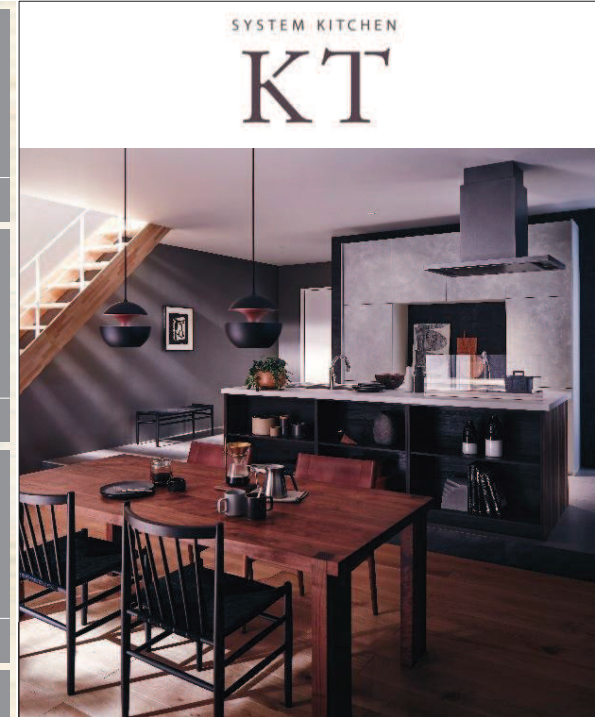

深型レンジフード(シロッコファン)
90cm / シルバー
ZRS90NBD20FSZ-T

ホーロートップコンロ(3口/60cm)
フェイス:シルバー/トップ:ブラック/グリル:水無片面
ZGFNK6R18QSE-T

浄水器一体型省エネシングル水栓
ZZJA497M(N/K)9NTN02-T

食器洗い乾燥機
シルバーフェイス/パネルタイプ
ZWPP45R21LDS-T

The kitchen is part of Interior.

美しく、そして、使いやすい。
デザインや素材、収納力にこだわった「KT」。
キッチンにいるときも、リビングにいるときも、
その存在価値が感じられます。

サイレントレール
やさしく静かに閉まるダンパー機能を搭載。

シンク前収納
包丁差し(ロック付き)、まな板、ふきん、
ラップなどが収納できます。

キッチンライト(60cm)
LEDシーソースイッチ

ステンレスシンク(大)
シンプルなステンレスシンクです。
W82×D48.5×H18.3cm(TG)