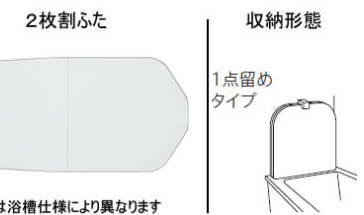

画像はイメージです

サザナ HTシリーズ 専用品 Sタイプ

1624(1.5坪サイズ)
うちのお風呂は想像以上に気持ちいい
スッキリ棚水栓(棚W215)[シルバー]

Selected Color 注：隣り合う壁パネルの接合部は柄にずれが生じます。 ※カラーバリエーションは2枚目をご覧ください

床	カウンター	壁:アクセントパネル	壁:周辺パネル	浴槽	浴槽エプロン
 ホワイト(タイル調)	 ホワイト	 タルシアベージュ	 フリエホワイト	 ジュエリーホワイトN	 ホワイト

HTV1624WSX4**

EUA01 IKA00 KMA11 KNR6R VML5W YAAA7 EGHE3 ESE2E CFS51 SBS2R
JTZZZ

お掃除ラクラクほっカリ床

入った瞬間から心地よく、
親水パワーでお掃除ラクラク。

冷気をシャットアウトする、W断熱構造!
翌朝にはカラリと乾き、お掃除ラクラク。
※「ほっカリ床」はTOTOの登録商標です。

お掃除ラクラク排水口

排水口のぬめり・カビを抑え、
簡単なお掃除でサツときれい。

洗やすいカタチと
抗菌・防カビ仕様で
お手入れが簡単!

お掃除ラクラク鏡

炭素の膜で、
水あかのこびり付きを抑える。

表面を炭素の膜で覆ったお掃除
ラクラク鏡なら、簡単なお手入れで
水あかをラクと落とせます。

浴槽

スーパーワイド浴槽:お掃除ラクラク人大浴槽(ジュエリーホワイトN)

魔法びん浴槽

魔法びん浴槽あり

ふろふた

ラクかるふろふた

ラクかるふろふた2枚割ふた(断熱仕様)/ふろふたフック付(ホワイト)

カウンター

お掃除ラクラクカウンター(ホワイト)

スライドバー

メタル調スライドバー(L=990)

洗い場水栓