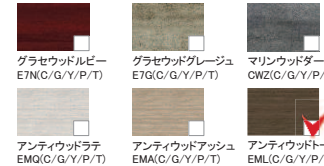

■扉カラー
01
シリーズ

木目柄・艶消し(対応取手)

抽象柄・艶消し

石目柄・艶消し

木目柄・鏡面/光沢

抽象柄・単色/光沢

■取手

※画像はイメージです。印刷の都合上、製品の色彩などが実際とは多少異なる場合があります。
※同色の扉であってもキッチンセット全体の中で木目や色が揃わない場合があります。