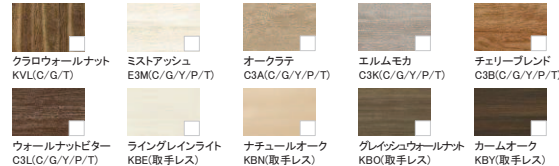

■扉カラー
01
シリーズ

木目柄・艶消し(対応取手)

抽象柄・艶消し

石目柄・艶消し

木目柄・鏡面/光沢

抽象柄・単色/光沢

■取手

※画像はイメージです。印刷の都合上、製品の色彩などが実際とは多少異なる場合があります。
※同色の扉であってもキッチンセット全体の中で木目や色が揃わない場合があります。