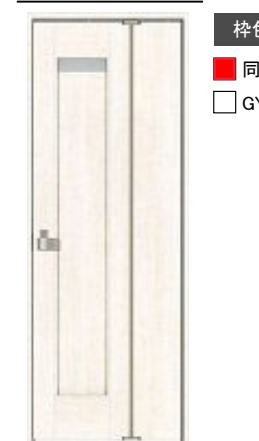

縦木目 GY  
建具: ホワイトアッシュ柄  
床: ウォールナット柄 TY

※イメージです。

内装ドア

縦木目 GY ホワイトアッシュ柄

LDK

■ 枠色  
■ 同色  
■ GY色

洋室・洗面所

■ 枠色  
■ 同色  
■ GY色

トイレ

■ 枠色  
■ 同色  
■ GY色

トイレ(折れ戸の場合)

■ 枠色  
■ 同色  
■ GY色

開き厚

空錠  
表示錠(トイレ)  
サテンシルバー色(塗装)

折戸

カバード

床見切り

両側ソフトクローズ機構

トイレ収納

埋込収納(木製扉)  
● 棚3段  
● プッシュラッチ式  
LW  
ビュティホワイト柄

※イメージです。

収納用建具 折れ戸

縦木目 GY  
ホワイトアッシュ柄

フラットタイプ

直付下レール3方枠

2枚折れ戸をスライドさせて開閉。フルオープンで、収納物の出し入れも簡単にできます。

T5型(丸形取っ手)

2枚折れ戸をスライドさせて開閉。フルオープンで、収納物の出し入れも簡単にできます。

玄関用収納コンポリア

W1200×D400×H2350mm

縦木目 GY  
ホワイトアッシュ柄

フラットタイプ