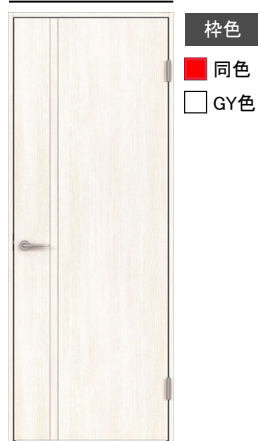

縦木目 GY  
建具: ホワイトアッシュ柄  
床: ウォールナット柄 TY

※イメージです。

内装ドア

縦木目 GY ホワイトアッシュ柄

LDK

■ 枠色  
■ 同色  
■ GY色

洋室・洗面所

■ 枠色  
■ 同色  
■ GY色

トイレ

■ 枠色  
■ 同色  
■ GY色

トイレ(折れ戸の場合)

■ 枠色  
■ 同色  
■ GY色

開き厚

空錠  
表示錠(トイレ)  
サテンシルバー色(塗装)

折戸

カバード

床見切り

両側ソフトクローズ機構

トイレ収納

埋込収納(木製扉)  
● 棚3段  
● プッシュラッチ式  
LW  
ビュティホワイト柄

※イメージです。

収納用建具 折れ戸

縦木目 GY  
ホワイトアッシュ柄

フラットタイプ

直付下レール3方枠

2枚折れ戸をスライドさせて開閉。フルオープンで、収納物の出し入れも簡単にできます。

T5型(丸形取っ手)

2枚折れ戸をスライドさせて開閉。フルオープンで、収納物の出し入れも簡単にできます。

玄関用収納コンポリア

W1200×D400×H2350mm

縦木目 GY  
ホワイトアッシュ柄

フラットタイプ