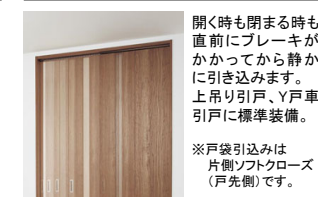

縦木目 GY  
建具: ホワイトアッシュ柄  
床: ウォールナット柄 TY

※イメージです。

内装ドア

縦木目 GY ホワイトアッシュ柄

LDK

■ 枠色  
■ 同色  
■ GY色

洋室・洗面所

■ 枠色  
■ 同色  
■ GY色

トイレ

■ 枠色  
■ 同色  
■ GY色

トイレ(折れ戸の場合)

■ 枠色  
■ 同色  
■ GY色

開き厚

空錠  
表示錠(トイレ)  
サテンシルバー色(塗装)

折戸

カバード

床見切り

両側ソフトクローズ機構

トイレ収納

埋込収納(木製扉)  
● 棚3段  
● プッシュラッチ式  
LW  
ビュティホワイト柄

※イメージです。

収納用建具 折れ戸

縦木目 GY  
ホワイトアッシュ柄

フラットタイプ