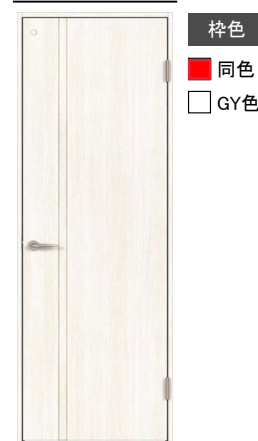

縦木目 GY  
建具: ホワイトアッシュ柄  
床: ウォールナット柄 TY

※イメージです。

内装ドア

縦木目 GY ホワイトアッシュ柄

LDK

■ 枠色  
■ 同色  
■ GY色

洋室・洗面所

■ 枠色  
■ 同色  
■ GY色

トイレ

■ 枠色  
■ 同色  
■ GY色

トイレ(折れ戸の場合)

■ 枠色  
■ 同色  
■ GY色

開き厚

空錠  
表示錠(トイレ)  
サテンシルバー色(塗装)

折戸

カバード

床見切り

両側ソフトクローズ機構

トイレ収納

埋込収納(木製扉)  
● 棚3段  
● プッシュラッチ式  
LW  
ビュティホワイト柄

※イメージです。

収納用建具 折れ戸

縦木目 GY  
ホワイトアッシュ柄

フラットタイプ

直付下レール3方枠

2枚折れ戸をスライドさせて開閉。フルオープンで、収納物の出し入れも簡単にできます。

T5型(丸形取っ手)

2枚折れ戸をスライドさせて開閉。フルオープンで、収納物の出し入れも簡単にできます。

玄関用収納コンポリア

W1200×D400×H2350mm

縦木目 GY  
ホワイトアッシュ柄

フラットタイプ