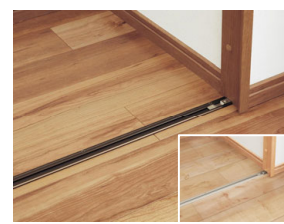

トイレ

■ 枠色  
■ 同色  
■ GY色

トイレ(折れ戸の場合)

■ 枠色  
■ 同色  
■ GY色

開き厚

空錠  
表示錠(トイレ)  
サテンシルバー色(塗装)

折戸

カバード

床見切り

両側ソフトクローズ機構

トイレ収納

埋込収納(木製扉)  
● 棚3段  
● プッシュラッチ式  
LW  
ビュティホワイト柄

※イメージです。

収納用建具 折れ戸

縦木目 GY  
ホワイトアッシュ柄

フラットタイプ

直付下レール3方枠

2枚折れ戸をスライドさせて開閉。フルオープンで、収納物の出し入れも簡単にできます。

T5型(丸形取っ手)

2枚折れ戸をスライドさせて開閉。フルオープンで、収納物の出し入れも簡単にできます。

玄関用収納コンポリア

W1200×D400×H2350mm

縦木目 GY  
ホワイトアッシュ柄

フラットタイプ

仕様

T5型(丸形取っ手)

家族の履物や備品をしっかりと収納。据付けタイプのボックス型玄関収納です。

造作部材

リアルで味わい深い木の表情を再現。美しいまわりを演出します。

窓枠 ■ 幅木 ■ 廻り縁 ■ 無目枠

心地よい空間を創る極上の木味感。

より本物らしさを感じる自然な木肌感  
天然木には木目に沿って複雑なうねりや抑揚があり、それが木が持つ独特の温もりを感じる要因になっています。このパターンを分析し、より近いものに再現することで、その自然な手触り感「木肌感」を生みだしました。