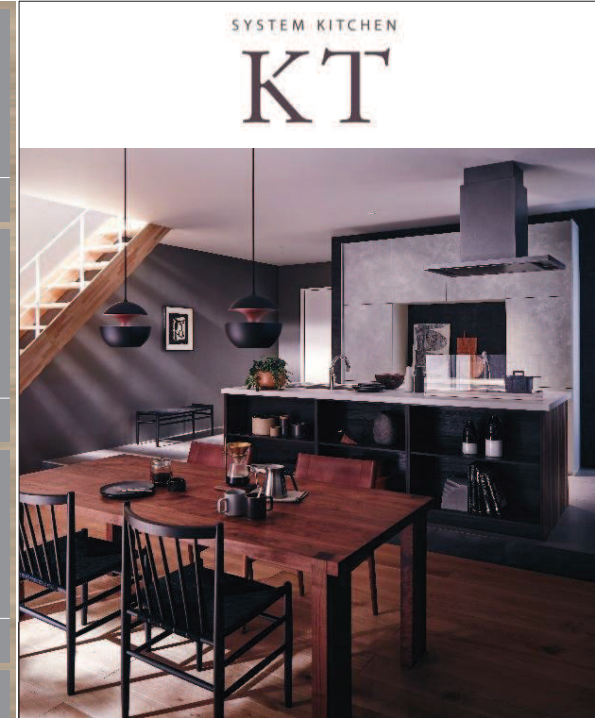

SYSTEM KITCHEN

KT

The kitchen is part of Interior.

美しく、そして、使いやすく。

デザインや素材、収納力にこだわった「KT」。

キッチンにいるときも、リビングにいるときも、

その存在価値が感じられます。

シンクキャビネット

スライド収納プラン
ボールなどのシンクでよく使う道具を収納します。

サイレントレール

やさしく静かに閉まるダンパー機能を搭載。

キッチンライト(60cm)

LEDシーソースイッチ

ステンレスシンク(小)

シンプルなステンレスシンクです。
W65 × D48.5 × H18.3cm(TU)

人工大理石ワークトップ(グレインホワイト)