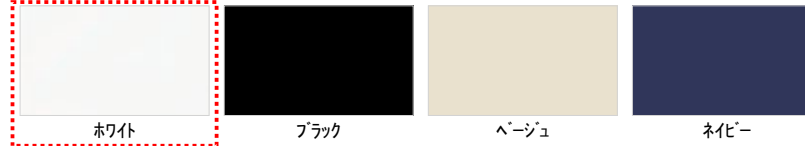

窓枠

フリーサイズ窓枠750×910×200(ホワイト)

Color Variation

※はお見積りカラーです

■床

■カウンター

■壁：アクセントパネル

■壁：周辺パネル

■浴槽

■浴槽エプロン

TOTOのミッション