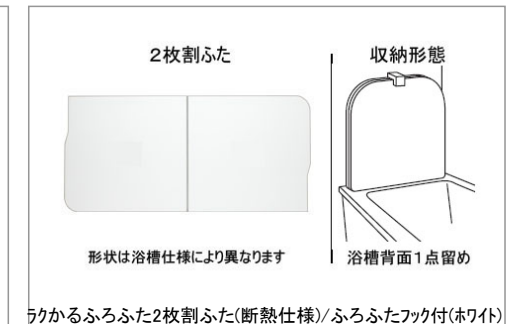

クリアがうれC!

面倒な鏡の汚れも
ラクラクすっきり。

炭素の膜で、水あかのこびり付きをふせぎ
ます。お掃除ラクラク鏡なら、簡単なお手
入れで水あかをしっかり落とせます。

浴槽

魔法びん浴槽

ふろふた

カウンター

照明

換気

天井

洗い場水栓

スライドバー

タオル掛け

タオル掛け(ホワイト)

鏡

お掃除ラクラク鏡縦長ミラー(W298×H1200)

収納

収納棚2段(ホワイト)

ドア

スッキリ折戸(W800・H2000・ホワイト)

手すり(浴槽横)

I型インテリアバー-L=600(メタル調)

ランドリーパイプ

ランドリーパイプ 1本