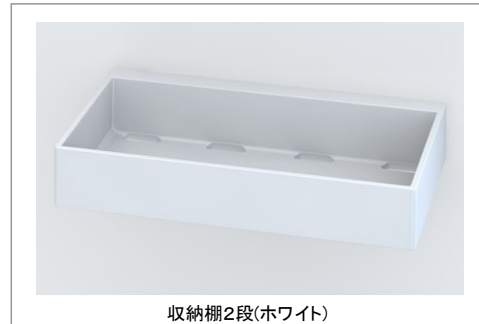

クリアがうれC!

面倒な鏡の汚れも
ラクラクすっきり。

炭素の膜で、水あかのこびり付きをふせぎ
ます。お掃除ラクラク鏡なら、簡単なお手
入れで水あかをしっかり落とせます。

浴槽

魔法びん浴槽

ふろふた

カウンター

照明

換気

天井

洗い場水栓

スライドバー

タオル掛け

タオル掛け(ホワイト)

鏡

お掃除ラクラク鏡縦長ミラー(W298×H1200)

収納

収納棚2段(ホワイト)

ドア

スッキリ折戸(W800・H2000・ホワイト)

手すり(浴槽横)

I型インテリアバー-L=600(メタル調)

ランドリーパイプ

ランドリーパイプ 1本