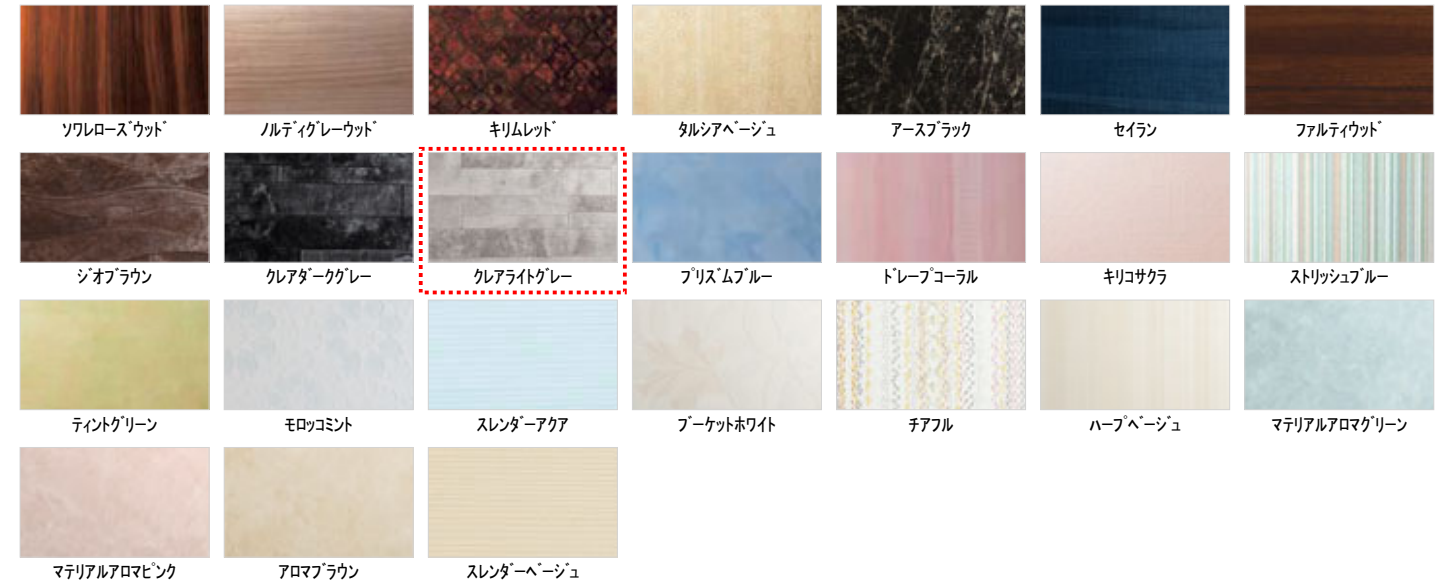

窓枠

フリーサイズ窓枠750×910×200(ホワイト)

Color Variation

※はお見積りカラーです

■床

■カウンター

■壁：アクセントパネル

■壁：周辺パネル