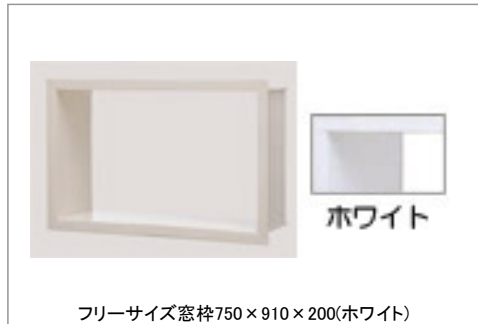

窓枠

フリーサイズ窓枠750×910×200(ホワイト)