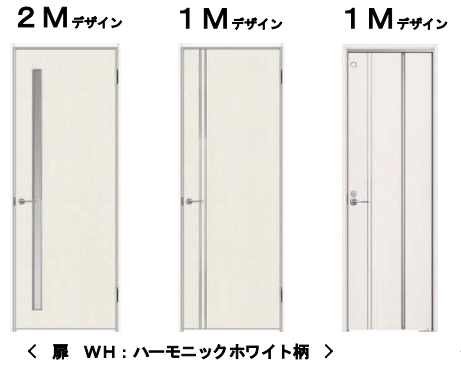

※イメージ画像

造作材・集成材カウンター

< WH : ハーモニックホワイト柄 >

サニタリー収納

室内ドア

■LDK ■洋室・トイレ・洗面 ■スライドドア

< 扉 WH : ハーモニックホワイト柄 > < 枠 WH柄 >

■ドアハンドル

■引き戸仕様

クローゼット

■折れ戸 縦木目 四方枠タイプ

< 扉 WH : ハーモニックホワイト柄 >

< 枠 WH柄 > フリー・固定兼用

■開き戸 縦木目 四方枠タイプ

< 扉 WH : ハーモニックホワイト柄 >

< 枠 WH柄 >