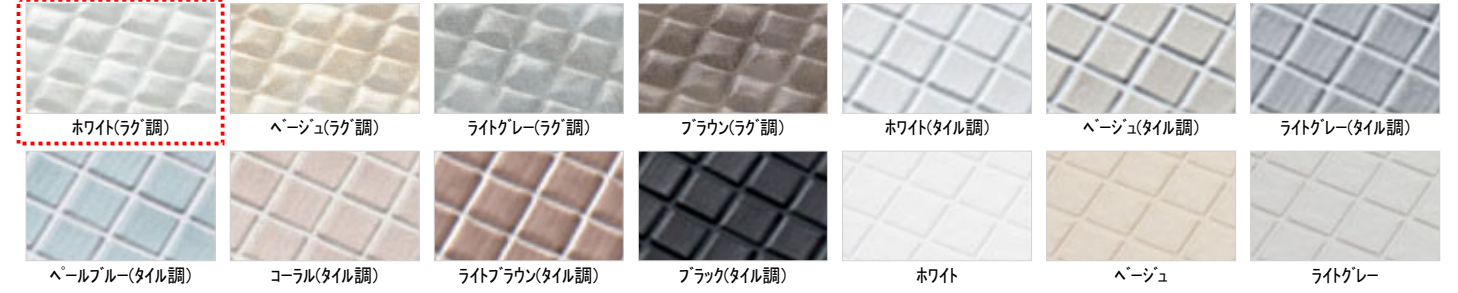

I型インテリアバー:L=600(メタル調)

ランドリーパイプ

ランドリーパイプ1本、ホルダー4個(ホワイト)

窓枠

フリーサイズ窓枠750×910×200(ホワイト)

Color Variation

※はお見積りカラーです

■床

■カウンター

■壁:アクセントパネル

■壁:周辺パネル

■浴槽

■浴槽エプロン

TOTOのミッション