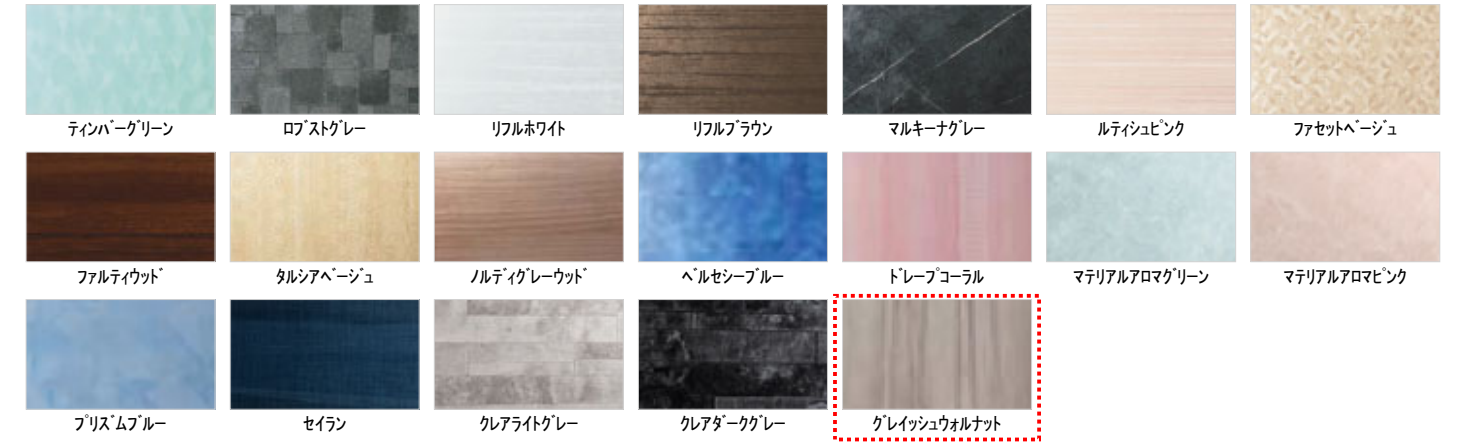

■カウンター

■壁:アクセントパネル