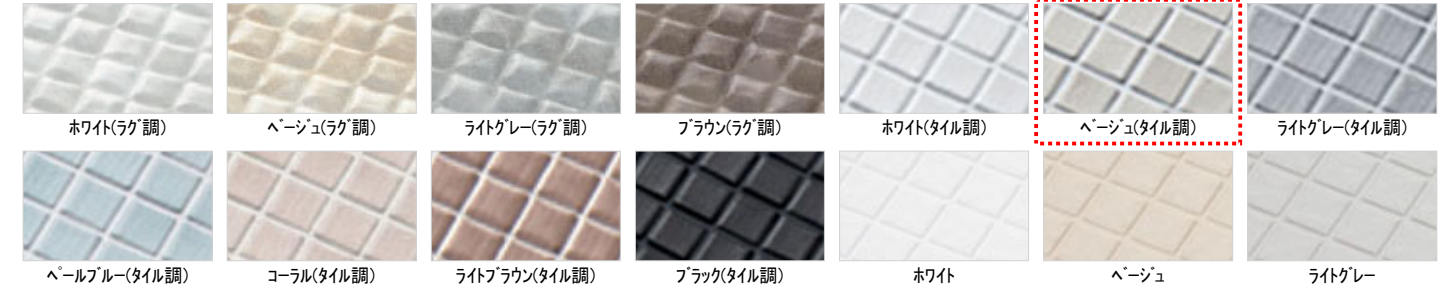

手すり(浴槽横)

I型インテリアバー:L=600(メタル調)

ランドリーパイプ

ランドリーパイプ1本、ホルダー4個(ホワイト)

窓枠

フリーサイズ窓枠750×910×200(ホワイト)

Color Variation

※はお見積りカラーです

■床

■カウンター

■壁:アクセントパネル

■壁:周辺パネル

■浴槽

■浴槽エプロン

TOTOのミッション