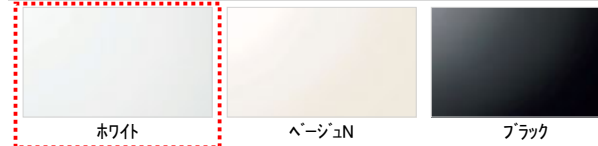

天井

タオル掛け

鏡

収納

ドア

手すり(浴槽横)

ランドリーパイプ

窓枠

Color Variation

※はお見積りカラーです

■床

■カウンター

■壁:アクセントパネル

■壁:周辺パネル

■浴槽

■浴槽エプロン

TOTOのミッション