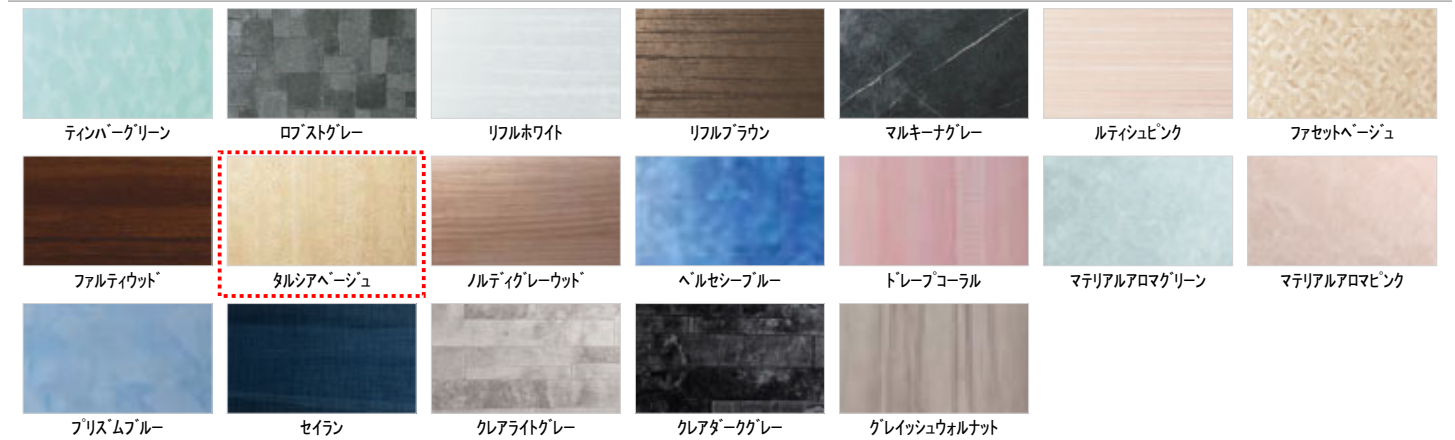

■カウンター

■壁:アクセントパネル