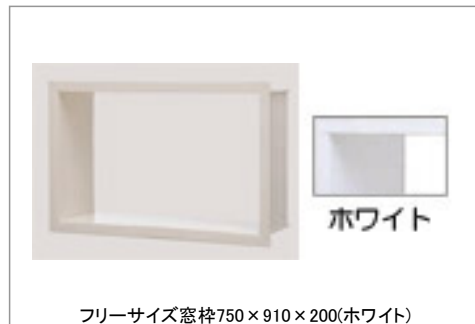

タオル掛け

タオル掛け(ホワイト)(L=400)

鏡

お掃除ラクラク 縦長ミラー(W298×H1175)

収納

収納棚 W175・正面2段(ホワイト)

ドア

スクリッド折戸(W800・H2000・ホワイト)

手すり(浴槽横)

I型インテリアバー:L=600(メタル調)

ランドリーパイプ

ランドリーパイプ1本、ホルダー4個(ホワイト)

窓枠

フリーサイズ窓枠750×910×200(ホワイト)

Color Variation

※はお見積りカラーです

■床

■カウンター

■壁:アクセントパネル

■壁:周辺パネル

■浴槽

■浴槽エプロン

TOTOのミッション