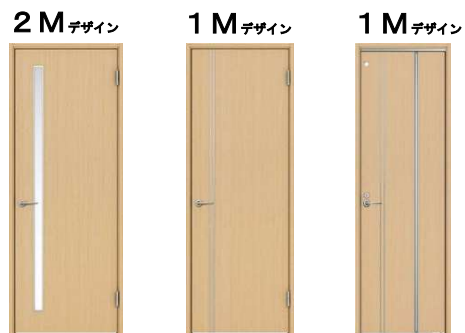

※イメージ画像

造作材・集成材カウンター

サニタリー収納

■壁埋め込みタイプ

< PP: パールパール柄 > 廻り縁: ハーモニックホワイト(WH)

室内ドア

■LDK ■洋室・トイレ・洗面 ■スライドドア

< PP: パールパール柄 > < 枠 PP >

■ドアハンドル

■引き戸 引き手

■引き戸仕様

戸先側: ファインモーション
戸尻側: 簡易ブレーキ

■スモールライト

クローゼット

■折れ戸 縦木目
三方枠下レール有タイプ

< PP: パールパール柄 > < 枠 PP >

■開き戸 縦木目
三方枠タイプ

< PP: パールパール柄 > < 枠 PP >

フローリング

アトムフィットGM

上質な天然木の素材感を表現。
高耐久シートフローリングです。

< HMP: ハードメープル >

< HL: ライト柄 > < PP: パールパール柄 >

- へこみ傷に強い
- キャスターOK
- 車イスOK
- すり傷に強い
- ワックスフリーでお手入れ簡単