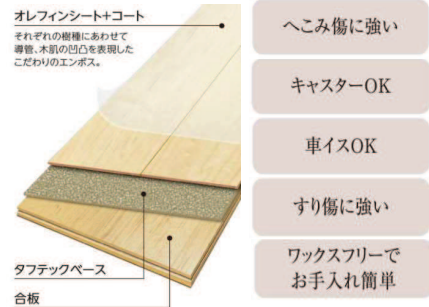

※イメージ画像

造作材・集成材カウンター

< CB : ショコラブラウン柄 > < 廻り縁・幅木 WH:ハーモニックホワイト >

サニタリー収納

室内ドア

- LDK
- 洋室・トイレ・洗面
- スライドドア

- ドアハンドル
- 引き戸仕様

クローゼット

- 折れ戸 縦木目 三方枠下レール有タイプ
- 開き戸 縦木目 三方枠タイプ

フローリング

アトムフィットGM

上質な天然木の素材感を表現。高耐久シートフローリングです。

階段・階段手摺

玄関収納