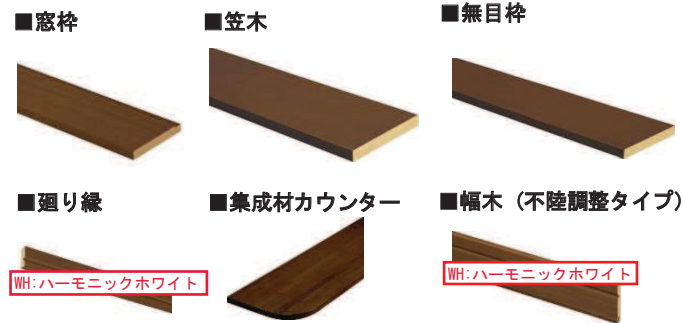

※イメージ画像

造作材・集成材カウンター

< CB : ショコラブラウン柄 > < 廻り縁・幅木 WH:ハーモニックホワイト >

サニタリー収納

室内ドア

- LDK
- 洋室・トイレ・洗面
- スライドドア

- ドアハンドル
- 引き戸仕様

クローゼット

- 折れ戸 縦木目 三方枠下レール有タイプ
- 開き戸 縦木目 三方枠タイプ

フローリング

アトムフィットGM

上質な天然木の素材感を表現。高耐久シートフローリングです。

階段・階段手摺

玄関収納