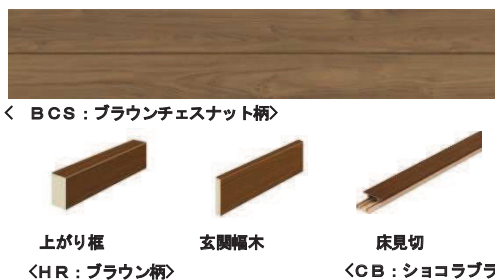

※イメージ画像

造作材・集成材カウンター

< CB : ショコラブラウン柄 > < 廻り縁・幅木 WH:ハーモニックホワイト >

サニタリー収納

室内ドア

- LDK
- 洋室・トイレ・洗面
- スライドドア

- ドアハンドル
- 引き戸仕様

クローゼット

- 折れ戸 縦木目 三方枠下レール有タイプ
- 開き戸 縦木目 三方枠タイプ

フローリング

アトムフィットGM

上質な天然木の素材感を表現。高耐久シートフローリングです。

階段・階段手摺

玄関収納