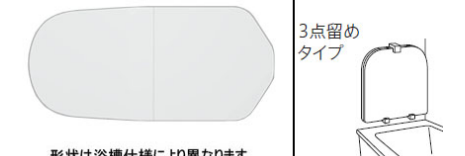

### 浴槽

浴槽湯量  
満水:264L  
70%:158L  
浴槽内ステップ付き

[ホワイト]

ゆるリラ浴槽:FRPバス(ホワイト)(ワンタッチ排水栓)

### 魔法びん浴槽

魔法びん浴槽あり

#### ラクかるふろふた

2枚割ふた

収納形態

形状は浴槽仕様により異なります

ラクかるふろふた2枚割ふた(断熱仕様)/ふろふたフック付(ホワイト)