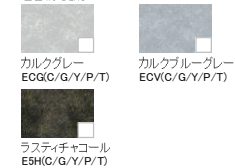

LEDシーソースイッチ

ステンレスシンク(小)

シンプルなステンレスシンクです。  
W65 × D48.5 × H18.3cm(TU)

人工大理石ワークトップ(グレインホワイト)

熱に強く、やわらかな質感が魅力です。

■扉カラー  
01  
シリーズ

木目柄・艶消し(対応取手)

抽象柄・艶消し

石目柄・艶消し

木目柄・鏡面/光沢

抽象柄・単色/光沢

■取手

※画像はイメージです。印刷の都合上、製品の色彩などが実際とは多少異なる場合があります。  
※同色の扉であってもキッチンセット全体の中で木目や色が揃わない場合があります。