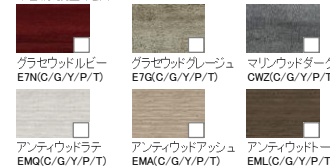

LEDシーソースイッチ

ステンレスシンク(小)

シンプルなステンレスシンクです。  
W65 × D48.5 × H18.3cm(TU)

人工大理石ワークトップ(グレインホワイト)

熱に強く、やわらかな質感が魅力です。

■扉カラー  
01  
シリーズ

木目柄・艶消し(対応取手)

抽象柄・艶消し

石目柄・艶消し

木目柄・鏡面/光沢

抽象柄・単色/光沢

■取手

※画像はイメージです。印刷の都合上、製品の色彩などが実際とは多少異なる場合があります。  
※同色の扉であってもキッチンセット全体の中で木目や色が揃わない場合があります。