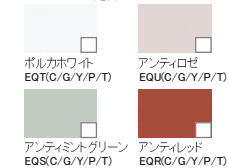

LEDシーソースイッチ

ステンレスシンク(小)

シンプルなステンレスシンクです。  
W65 × D48.5 × H18.3cm(TU)

人工大理石ワークトップ(グレインホワイト)

熱に強く、やわらかな質感が魅力です。

■扉カラー  
01  
シリーズ

木目柄・艶消し(対応取手)

抽象柄・艶消し

石目柄・艶消し

木目柄・鏡面/光沢

抽象柄・単色/光沢

■取手

※画像はイメージです。印刷の都合上、製品の色彩などが実際とは多少異なる場合があります。  
※同色の扉であってもキッチンセット全体の中で木目や色が揃わない場合があります。