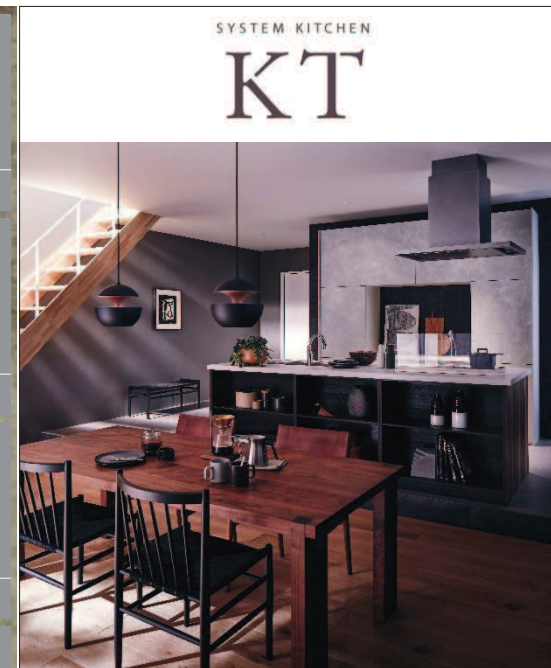

深型レンジフード(シロッコファン)

75cm/シルバー
ZRS75NBD20FSZ-T

ホーロートップコンロ(3口/60cm)

フェイス:シルバー/トップ:ブラック/グリル:水無片面
ZGFNK6R18QSE-T

浄水器一体型省エネシングル水栓

ZZJA497M(N/K)J9NTN02-T

食器洗い乾燥機

シルバーフェイス/パネルタイプ
ZWPP45R14LDS-T

SYSTEM KITCHEN
KT

The kitchen is part of Interior.

美しく、そして、使いやすい。

デザインや素材、収納力にこだわった「KT」。

キッチンにいるときも、リビングにいるときも、

その存在価値が感じられます。

サイレントレール

やさしく静かに閉まるダンパー機能を搭載。

シンク前収納

包丁差し(ロック付き)、まな板、ふきん、ラップなどが収納できます。

キッチンライト(60cm)

LEDシーソースイッチ

ステンレスシンク(小)

シンプルなステンレスシンクです。
W65 × D48.5 × H18.3cm(TU)

人工大理石ワークトップ(グレインホワイト)

熱に強く、やわらかな質感が魅力です。