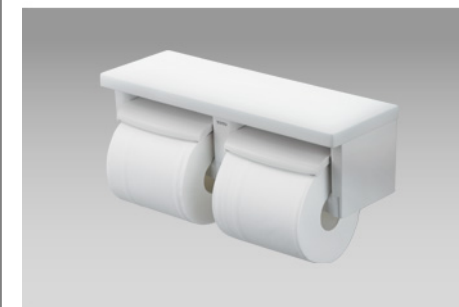

アクセサリ

棚付二連紙巻器

ワンハンドカット機能付で、棚は小物置きとしても便利。

棚付二連紙巻器 YH650#NW1