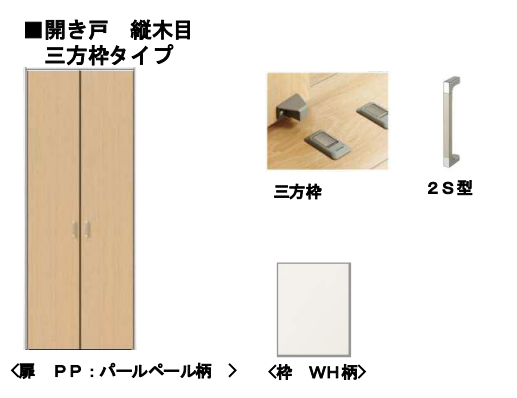

※イメージ画像

造作材・集成材カウンター

サニタリー収納

< WH : ハーモニックホワイト柄 >

室内ドア

■LDK ■洋室・トイレ・洗面 ■スライドドア

< 扉 PP : パールパール柄 > < 枠 WH柄 >

クローゼット

< 扉 PP : パールパール柄 > < 枠 WH柄 > フリー・固定兼用

< 扉 PP : パールパール柄 > < 枠 WH柄 >

フローリング

アトムフィットGM

< BCH : ブラックチェリー >

< HMD : ミディアム柄 > < GM : グレースミディアム柄 >

- へこみ傷に強い
- キャスターOK
- 車イスOK
- すり傷に強い
- ワックスフリーでお手入れ簡単

階段・階段手摺

< BCH : ブラックチェリー柄 >

< PH : 単色ホワイト >

※イメージ画像

玄関収納

< PP : パールパール柄 > 約5.2足収納可能