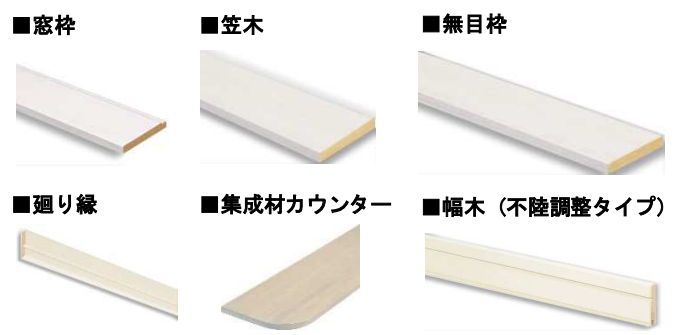

※イメージ画像

造作材・集成材カウンター

サニタリー収納

< WH : ハーモニックホワイト柄 >

室内ドア

■LDK ■洋室・トイレ・洗面 ■スライドドア

< 扉 PP : パールパール柄 > < 枠 WH柄 >

クローゼット

< 扉 PP : パールパール柄 > < 枠 WH柄 > フリー・固定兼用

< 扉 PP : パールパール柄 > < 枠 WH柄 >

フローリング

アトムフィットGM

< BCH : ブラックチェリー >

< HMD : ミディアム柄 > < GM : グレースミディアム柄 >

- へこみ傷に強い
- キャスターOK
- 車イスOK
- すり傷に強い
- ワックスフリーでお手入れ簡単

階段・階段手摺

< BCH : ブラックチェリー柄 >

< PH : 単色ホワイト >

※イメージ画像

玄関収納

< PP : パールパール柄 > 約5.2足収納可能