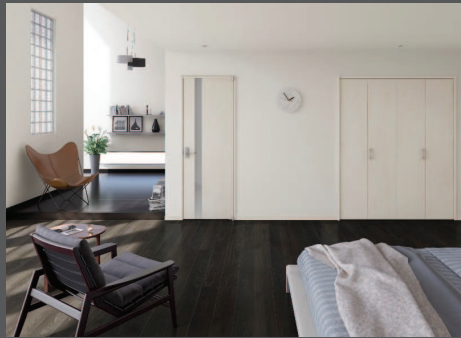

エブリオプラス
「アッシュ柄 ホワイト色」縦木目

アッシュ材特有の繊細な木肌感、きらめき感を再現。
木肌部分のパール効果でより明るく軽やかな
イメージを演出します。

ドア/引戸 縦木目

● リビング

● 洋室

● 洗面・トイレ
(表示錠・明窓付)

● トイレ:片折れ戸
(表示錠・明窓付)

造作材

施工イメージ

● 集成カウンター

● クローゼット ピボット仕様

● 玄関収納

建具取手・引手

● 壁厚収納:シンプル収納

さまざまな用途に対応できるシンプルなデザイン。
毎日使うものを簡単にしまえて、取り出しやすい。

● 階段:ピノイエ階段・システム手摺35 EX

色柄のパラツキがおきにくい化粧シート階段。

● 床:ネクシオハード

抗菌 ワックス不要 耐汚れ
耐車イス 耐凹みキズ 耐擦りキズ
耐電気カーペット
クランクルレス 床暖房対応

上り框・付け框