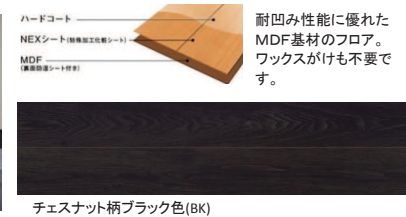

エブリオプラス  
「アッシュ柄 ホワイト色」縦木目

アッシュ材特有の繊細な木肌感、きらめき感を再現。  
木肌部分のパール効果でより明るく軽やかな  
イメージを演出します。

ドア/引戸 縦木目

● リビング

● 洋室

● 洗面・トイレ  
(表示錠・明窓付)

● トイレ:片折れ戸  
(表示錠・明窓付)

造作材

色柄のパラツキがおきにくい化粧シート階段。

● 床:ネクシオハード

抗菌 ワックス不要 耐汚れ  
耐車イス 耐凹みキズ 耐擦りキズ  
耐電気カーペット  
クランクルレス 床暖房対応

上り框・付け框