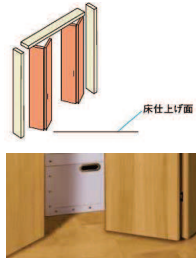

エブリオプラス  
「アッシュ柄 ホワイト色」縦木目

アッシュ材特有の繊細な木肌感、きらめき感を再現。木肌部分のパール効果でより明るく軽やかなイメージを演出します。

施工イメージ

ドア/引戸 縦木目

<透光部仕様>

リビング用建具—M-26型

透光部・・・4mm厚樹脂製  
透光面から30cmほど離れた場所に花を置き撮影しました。

洗面・トイレ用建具—M-47型

明り窓  
透光部は扉の表面とほぼフラットです。薄い青みかかった色をしています。

造作材

巾木・廻り縁・窓枠・笠木などに使用いたします。

● 集成カウンター

ホワイト色(WA)

施工イメージ  
イメージはL型ですが、実際にはI型タイプとなります。

● クローゼット ピポット仕様

縦木目

M-11型

下枠や下レールがないので収納ボックスなどもスムーズに入し入れでき、掃除もラクに行えます。

● 玄関収納

縦木目

施工イメージ

D-11 W=1200・3枚扉  
8尺トールコの字型

■ 棚板の高さ調整可能

収納物に合わせて棚板を30mmピッチで細かく移動できます。