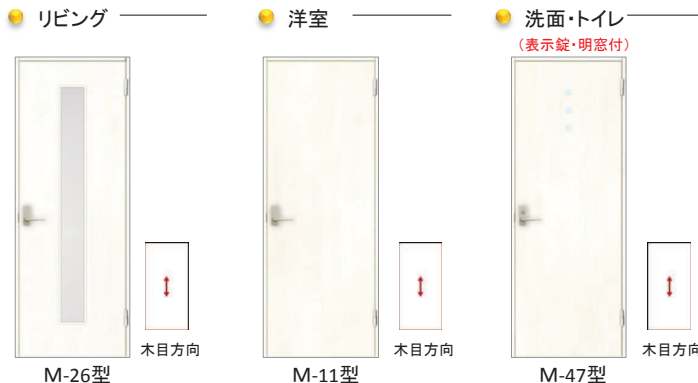

エブリオプラス  
「アッシュ柄 ホワイト色」縦木目

アッシュ材特有の繊細な木肌感、きらめき感を再現。木肌部分のパール効果でより明るく軽やかなイメージを演出します。

施工イメージ

ドア/引戸 縦木目

<透光部仕様>

リビング用建具—M-26型

透光部・・・4mm厚樹脂製  
透光面から30cmほど離れた場所に花を置き撮影しました。

洗面・トイレ用建具—M-47型

明り窓  
透光部は扉の表面とほぼフラットです。薄い青みかかった色をしています。

造作材

巾木・廻り縁・窓枠・笠木などに使用いたします。

● 集成カウンター

ホワイト色(WA)

施工イメージ  
イメージはL型ですが、実際にはI型タイプとなります。

● クローゼット ピポット仕様

縦木目

M-11型

下枠や下レールがないので収納ボックスなどもスムーズに入し入れでき、掃除もラクに行えます。

● 玄関収納

縦木目

施工イメージ

D-11 W=1200・3枚扉  
8尺トールコの字型

■ 棚板の高さ調整可能

収納物に合わせて棚板を30mmピッチで細かく移動できます。