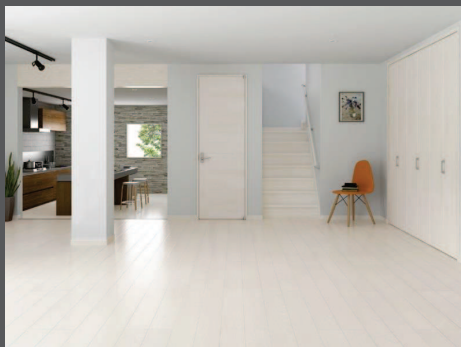

エブリオプラス  
「アッシュ柄 ホワイト色」縦木目

アッシュ材特有の繊細な木肌感、きらめき感を再現。木肌部分のパール効果でより明るく軽やかなイメージを演出します。

施工イメージ

ドア/引戸 縦木目

<透光部仕様>

リビング用建具—M-26型

透光部・・・4mm厚樹脂製  
透光面から30cmほど離れた場所に花を置き撮影しました。

洗面・トイレ用建具—M-47型