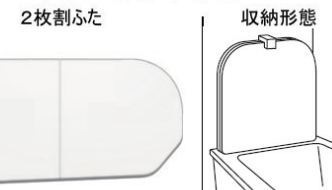

クリアがうれC!

面倒な鏡の汚れも  
ラクラクすっきり。

炭素の膜で、水あかのこびり付きをふせぎ  
ます。お掃除ラクラク鏡なら、簡単なお手  
入れで水あかをしっかり落とせます。

魔法びん浴槽

魔法びん浴槽あり

照明

電球色

シーリング照明1灯(LEDランプ)

浴槽

満水容量：265L

ラウンド浴槽:FRPバス(ホワイト)(ワンタッチ)

ふろふた

ラクかるふろふた

形状は浴槽仕様により異なります  
浴槽背面1点留め

ラクかるふろふた2枚割ふた(断熱仕様)/ふろふたフック付(ホワイト)

ドア

スッキリ折戸(W800・H2000・ホワイト)

洗い場水栓

エアインシャワー丸形  
(メタル調)

スッキリ水栓(リングハンドル)(一般地仕様)

換気

換気扇は  
付属されません

換気扇なし

鏡